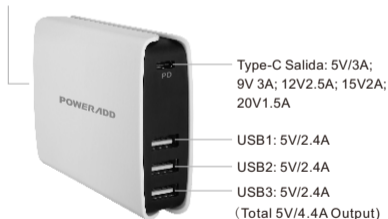

USB*3 DC 5V/4.4A (Max)

Type-C: PD2.0 DC 30W (MAX)

Soporte de carga rápida 3.0: 5V/3A;9V/3A;12V/2.5A;15V/2A;20V/1.5A

Dimensión: 103*77*26mm

Peso neto: 209g

■ Estructura

Entrada AC 100-240V

■ Cargador de próxima generación