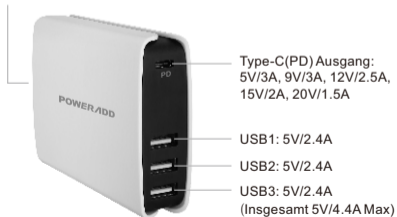

Deutsche Bedienungsanleitung

■ Spezifikationen

Eingang: AC 100-240V 50-60Hz

Ausgangsleistung: 52W(Max)

Ausgänge: USB*3 5V/4.4A(Max)

Type-C*1 PD2.0 30W(Max) auch für Quick Charge 3.0 geeignet

5V/3A, 9V/3A, 12V/2.5A, 15V/2A, 20V/1.5A

Maße: 103*77*26mm

Gewicht:209g

■ Übersicht

100-240V AC Eingang

Neue Type-C Ladegerät

Die stärkste Type-C Leistung: laden Sie jedes beliebige Type-C-Gerät auf, inklusive dem neusten MacBook.

■ Produktmerkmale

USB Type C mit PD 2.0

USB-C macht keinen Unterschied zwischen Ober- und Unterseite. Egal wie Sie den Stecker einstecken - er passt immer. Jedes Mal.

Die Ausgangleistung von USB Type C Anschluss ist bis zu 30W.

PD auch für Quick Charge 3.0 geeignet

4mal schneller als normale Ladegerät

■ 3 Smart USB Ausgänge

Es erkennt automatisch die angeschlossenen Geräte und liefert den optimalen Ladestrom zur Maximierung der Akkueffizienz und Minimierung der Ladezeit.

■ Mehrfachschutz System

Mehrere eingebaute Sicherheitsvorkehrungen schützen vor Überhitzung, Überspannung und Spannungsfuktuationen. Laden Sie ohne Angst auf, denn Ihnen und Ihren Geräten wird nichts passieren.

■ Kompatibilität

Type-C Ausgang

MacBook, Google Chromebook Pixel, Nexus 5X / 6P, OnePlus 2, Lumia 950, Lumia 950XL, ZUK Z1 und weitere Type-C unterstützte Geräte

3 Smart USB Ausgänge

iPhone 7 / 7 Plus / SE / 6S / 6 Plus, iPad Mini 4 / 3 / 2 / 1, iPad Air / Air 2 /