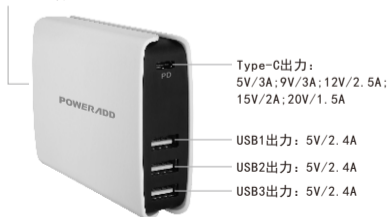

備考: ①QC3.0に対応しています。

②USB最大定格電流(3ポート合計)=4.4A

Type-C (PD) 最大電力30W

サイズ: 約103*77*26mm

本体重量: 約209g

■ 製品紹介

100-240V Ac入力

■ 新世代充電器